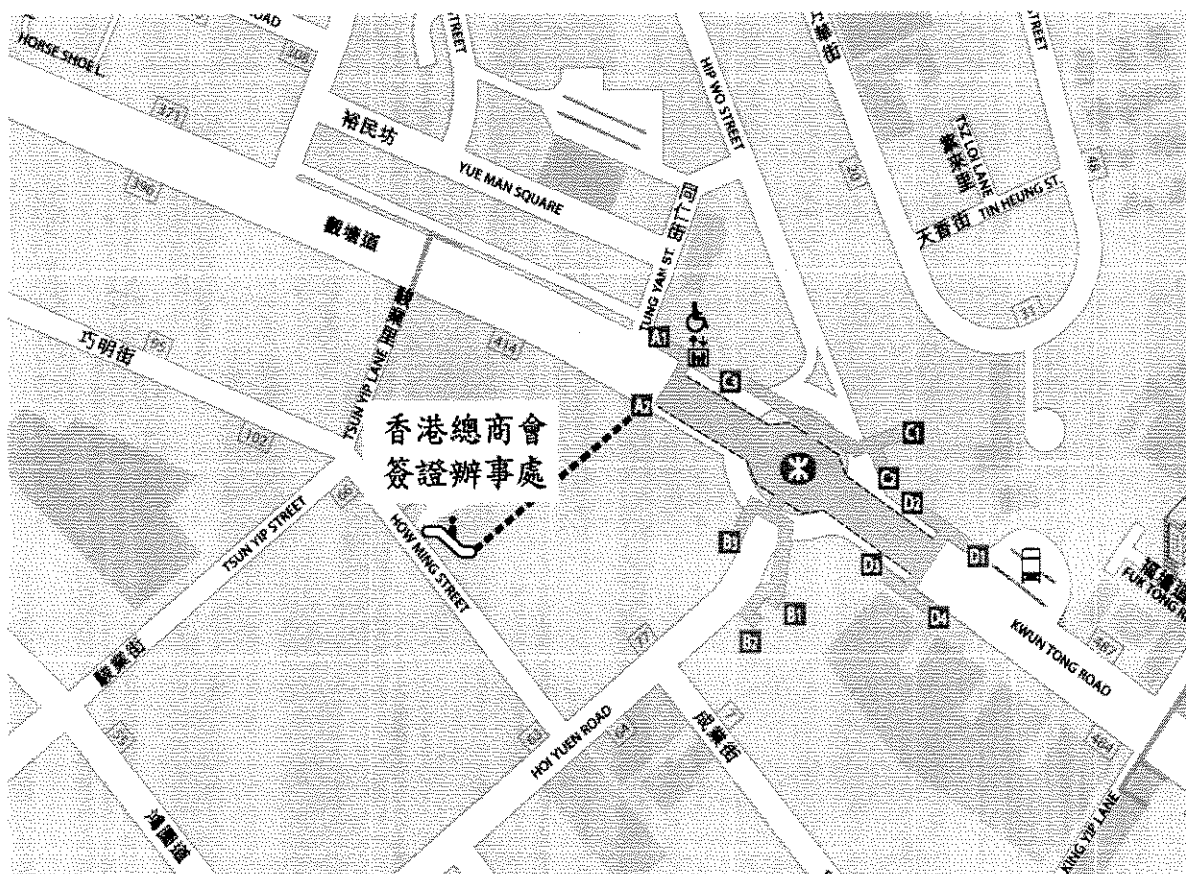

The Hong Kong General Chamber of Commerce

香港總商會

Relocation of Kwun Tong Office 觀塘辦事處遷址

Effective from 10 March 2008, Kwun Tong Certification Office will be relocated to:
Room 1508, 15/F Futura Plaza, How Ming Street, Kwun Tong. (Kwun Tong MTR exit A2)

本會之觀塘辦事處，將於2008年3月10日遷往：
觀塘巧明街111-113號富利廣場15樓1508室。(觀塘港鐵站A2出口)

Certification Locations 簽證辦事處地址：

旺角	彌敦道 707-713 號 銀高國際大廈 3 樓	電話 2398 6033
中環	德輔道中 19 號 環球大廈 1504 室	電話 2525 2131
尖沙咀	河內道 5 號 普基商業中心 13 樓 1301 室	電話 2730 8121
長沙灣	長順街 7 號 西頓中心 9 樓 904 室	電話 2310 1378
觀塘	巧明街 111-113 號 富利廣場 15 樓 1508 室	電話 2344 8713 (新址)
荃灣	青山道 289 號 南豐中心 1047 室	電話 2416 0844
火炭	火炭山尾街 18-24 號 沙田商業中心 1406 室	電話 3586 8180